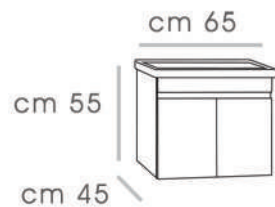

JOLY - 80

CABINET : 80X45X55
MIRROR : 80X70