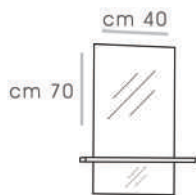

GÖBEK - 55

CABINET : 55X30X55
MIRROR : 40X70
SHELF : 10X50

CABINET : 40X40X62
MIRROR : 40X70

SUQARE - 40

CABINET : 45X26X60
MIRROR : 40X70

HERA - 45