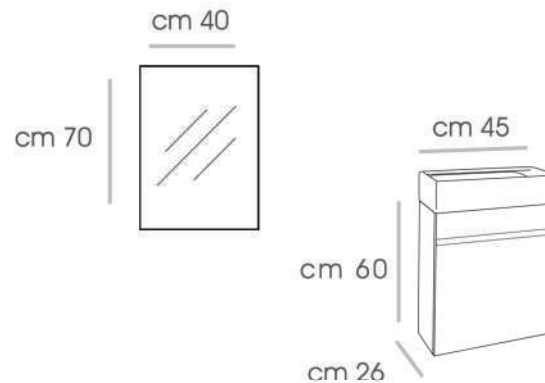

GÖBEK - 55

CABINET : 55X30X55
MIRROR : 40X70
SHELF : 10X50

CABINET : 40X40X62
MIRROR : 40X70

SUQARE - 40

CABINET : 45X26X60
MIRROR : 40X70

HERA - 45