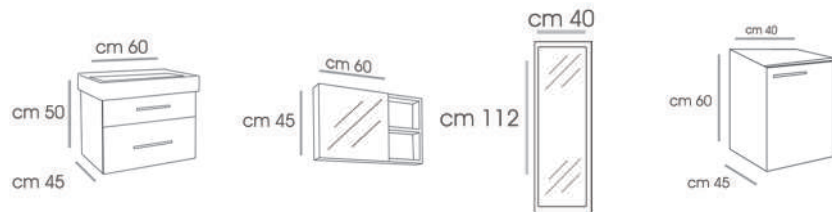

LIATRIS - 75 V6

CABINET : 75X45X50  
 MIRROR : 70X70

LIATRIS - 80 V1

CABINET : 80X45X55  
MIRROR : 80X10X70

LIATRIS - 80 V2

CABINET : 80X45X55  
MIRROR : 80X10X70

TRIP - 100 V1

CABINET : 100X45X60  
 MIRROR - A : 40X112  
 MIRROR - B : 60X45X15

TRIP - 100 V2

CABINET : 100X45X50  
 MIRROR - A : 40X112  
 MIRROR - B : 60X45

TRIP - 100 V6

CABINET : 100X45X60  
 MIRROR - A : 40X112  
 MIRROR - B : 60X45X15

TRIP - 130

CABINET : 130X45X50  
 MIRROR - A : 40X112  
 MIRROR - B : 60X45