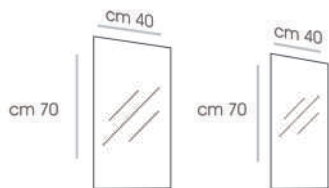

LIATRIS - 75 V6

CABINET : 75X45X50  
 MIRROR : 70X70

LIATRIS - 80 V1

CABINET : 80X45X55  
MIRROR : 80X10X70

LIATRIS - 80 V2

CABINET : 80X45X55  
MIRROR : 80X10X70

TRIP - 100 V1

CABINET : 100X45X60  
 MIRROR - A : 40X112  
 MIRROR - B : 60X45X15

TRIP - 100 V2

CABINET : 100X45X50  
 MIRROR - A : 40X112  
 MIRROR - B : 60X45

TRIP - 100 V6

CABINET : 100X45X60  
 MIRROR - A : 40X112  
 MIRROR - B : 60X45X15

TRIP - 130

CABINET : 130X45X50  
 MIRROR - A : 40X112  
 MIRROR - B : 60X45

PRADO - 125

CABINET : 125X45X55  
 MIRROR - A : 40X70  
 MIRROR - B : 40X70

ACACIA-120

CABINET : 120X43X55  
 MIRROR : 120X10X70

**SIDE - 100**

CABINET : 100X45X55  
 MIRROR : 100X10X70  
 SIDE CABINET : 38X27X110