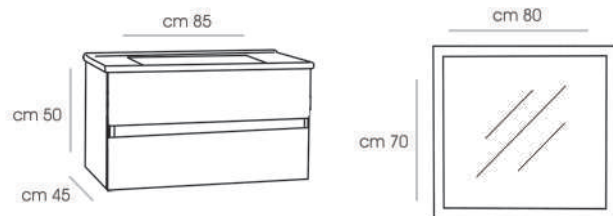

LAGONA-85

CABINET : 85x45x50
MIRROR : 80x70