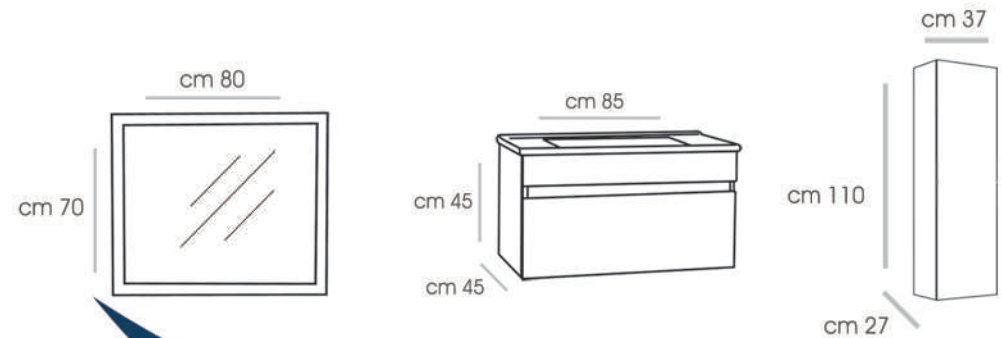

CABINET : 85x45x45
MIRROR : 80x70
SIDE CABINET : 37x27x110