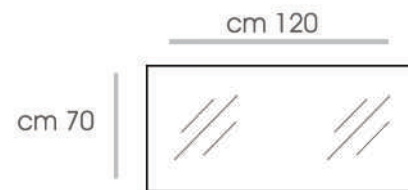

CABINET : 125X45X55
MIRROR - A : 40X70
MIRROR - B : 40X70

CABINET : 120X43X55
MIRROR : 120X10X70