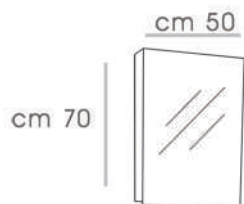

CABINET : 55X45X50
MIRROR : 50X17X70

CABINET : 60X38X55
MIRROR : 60X70

OPAL - 60

CABINET : 55X32X60
MIRROR : 50X70
SHELF : 10X50