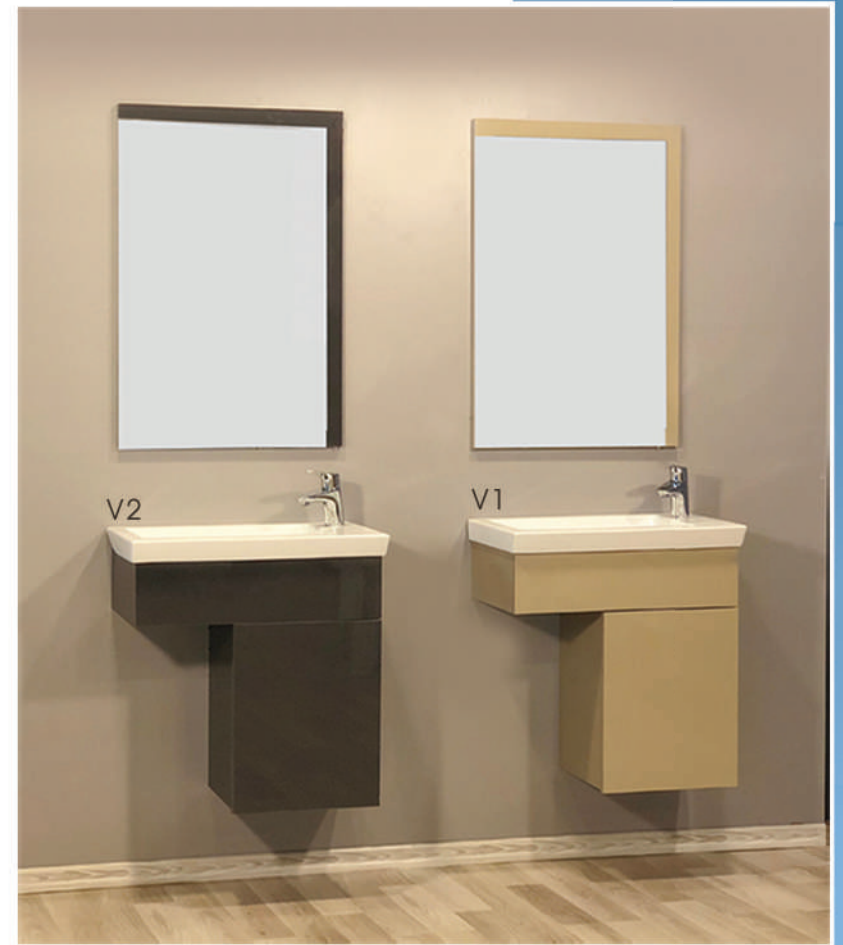

# OLA - 80

CABINET : 80X45X55  
 MIRROR : 60X10X80  
 SIED CABINET : 140X38X27

ISHIK - 80 V1

CABINET : 80X45X60  
MIRROR : 80X70

ISHIK - 80 V2

CABINET : 80X45X60  
MIRROR : 80X70

ISHIK - 70

CABINET : 70X45X60  
MIRROR : 70X70