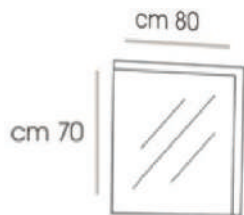

# OLA - 80

CABINET : 80X45X55  
 MIRROR : 60X10X80  
 SIED CABINET : 140X38X27

ISHIK - 80 V1

CABINET : 80X45X60  
MIRROR : 80X70

ISHIK - 80 V2

CABINET : 80X45X60  
MIRROR : 80X70

ISHIK - 70

CABINET : 70X45X60  
MIRROR : 70X70