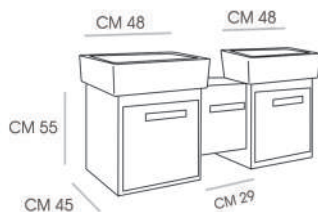

ACACIA-120

CABINET : 120X43X55
MIRROR : 120X10X70