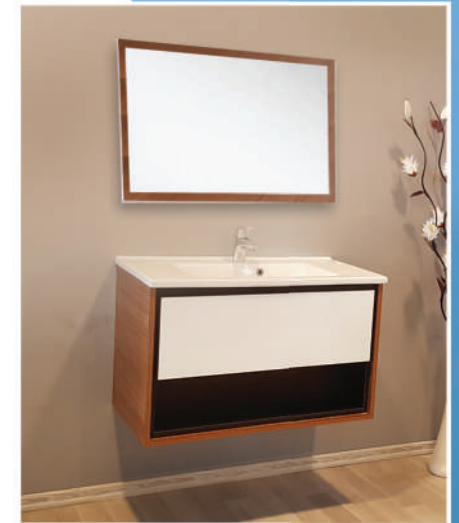

CABINET : 85x45x50
MIRROR : 80x70

ACACIA-85 V2