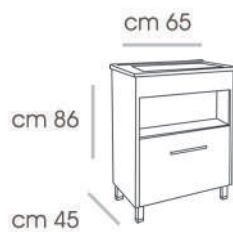

CABINET : 80X36X52  
MIRROR : 80X70

CABINET : 65X36X52  
MIRROR : 60X70  
SIDE CABINET : 38X22X110

ROYAL - 65 V1

CABINET : 65x36x52  
MIRROR : 60X70

ROYAL - 65 V2

**TULIPA - 65**

CABINET : 65X45X86  
MIRROR : 60X70