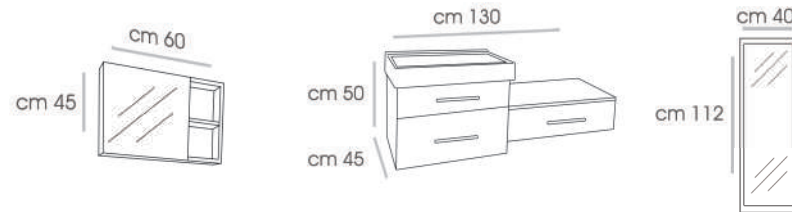

LIATRIS - 75 V6

CABINET : 75X45X50  
 MIRROR : 70X70

LIATRIS - 80 V1

CABINET : 80X45X55  
MIRROR : 80X10X70

LIATRIS - 80 V2

CABINET : 80X45X55  
MIRROR : 80X10X70

TRIP - 100 V1

CABINET : 100X45X60  
 MIRROR - A : 40X112  
 MIRROR - B : 60X45X15

TRIP - 100 V2

CABINET : 100X45X50  
 MIRROR - A : 40X112  
 MIRROR - B : 60X45

TRIP - 100 V6

CABINET : 100X45X60  
 MIRROR - A : 40X112  
 MIRROR - B : 60X45X15

TRIP - 130

CABINET : 130X45X50  
 MIRROR - A : 40X112  
 MIRROR - B : 60X45