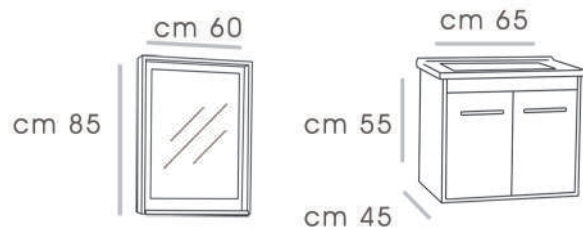

CABINET : 65X45X55
LED MIRROR : 60X10X85

STATIC - 55