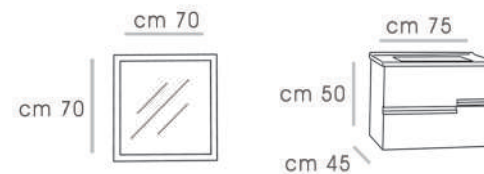

LIATRIS - 75 V6

CABINET : 75X45X50  
 MIRROR : 70X70

LIATRIS - 80 V1

CABINET : 80X45X55  
MIRROR : 80X10X70

LIATRIS - 80 V2

CABINET : 80X45X55  
MIRROR : 80X10X70

TRIP - 100 V1

CABINET : 100X45X60  
 MIRROR - A : 40X112  
 MIRROR - B : 60X45X15