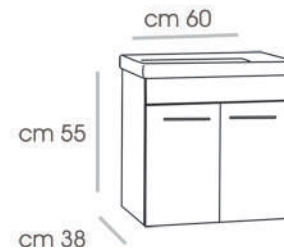

CABINET : 55X45X50
MIRROR : 50X17X70

CABINET : 60X38X55
MIRROR : 60X70

OPAL - 60

CABINET : 55X32X60
MIRROR : 50X70
SHELF : 10X50