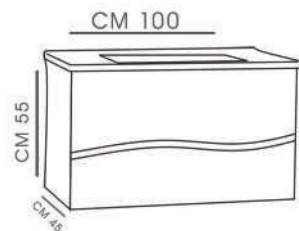

# LINDA 160

CABINET : 90X40X40  
 MIRROR : 90X60X10  
 SHELF CABINET : 90X20X20  
 Top Counter : 100x45x12

# FLORYA-90

- CABINET : 90X45X50
- MIRROR : 45X80
- TOP CABINET - A : 20X10X40
- TOP CABINET - B : 20X10X40

PRESTIGE -100 V1

CABINET : 100X45X55  
MIRROR : 100X70

PRESTIGE-100 V6

CABINET : 100X45X55  
MIRROR : 100X70

# VENUS -100

CABINET : 100X45X55  
 MIRROR : 70X70  
 TOP CABINET : 30X17X70  
 SIDE CABINET : 38X27X140

ACACIA-85 V1

CABINET : 85X45X50  
 MIRROR : 80X70  
 SIDE CABINET : 37X27X140

CABINET : 85x45x50  
 MIRROR : 80x70