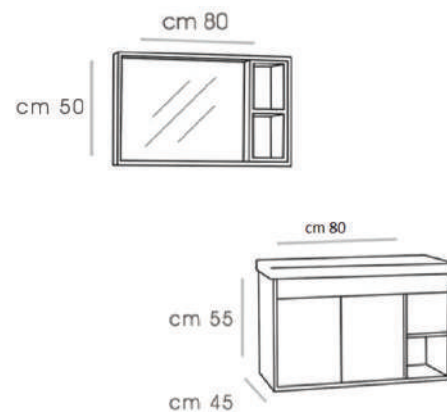

PRADO - 125

CABINET : 125X45X55  
 MIRROR - A : 40X70  
 MIRROR - B : 40X70

ACACIA-120

CABINET : 120X43X55  
 MIRROR : 120X10X70

**SIDE - 100**

CABINET : 100X45X55  
 MIRROR : 100X10X70  
 SIDE CABINET : 38X27X110

CABINET : 80X45X55  
 MIRROR : 80X10X50

**SIDE - 80 V1**

CABINET : 80X45X55  
 MIRROR : 80X10X50

**SIDE - 80 V2**

**SIMPLE - 85 - V1**

CABINET : 85x45x45  
 MIRROR : 80x70  
 SIDE CABINET : 37x27x110

**SIMPLE - 85 V2**