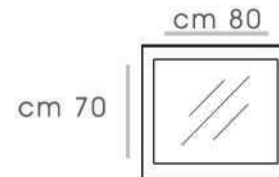

CABINET : 65X45X55
MIRROR : 60X70

CABINET : 80X45X55
MIRROR : 80X70