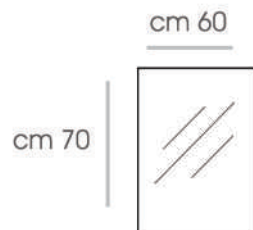

CABINET : 80X36X52  
MIRROR : 80X70

CABINET : 65X36X52  
MIRROR : 60X70  
SIDE CABINET : 38X22X110

ROYAL - 65 V1

CABINET : 65x36x52  
MIRROR : 60X70

ROYAL - 65 V2

**TULIPA - 65**

CABINET : 65X45X86  
MIRROR : 60X70