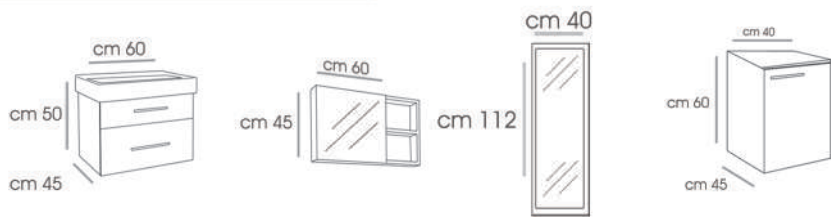

LIATRIS - 75 V6

CABINET : 75X45X50  
 MIRROR : 70X70

LIATRIS - 80 V1

CABINET : 80X45X55  
MIRROR : 80X10X70

LIATRIS - 80 V2

CABINET : 80X45X55  
MIRROR : 80X10X70

TRIP - 100 V1

CABINET : 100X45X60  
 MIRROR - A : 40X112  
 MIRROR - B : 60X45X15