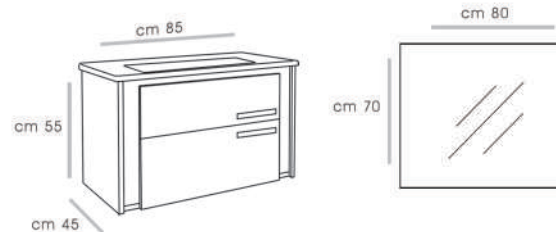

STILL - 46 V6

CABINET : 46X46X61  
MIRROR : 70X180

SOFT - 46

CABINET : 46X46X61  
MIRROR : 70X180

SMART - 85

CABINET : 85X45X55  
MIRROR : 80X10X70  
SIDE CABINET : 38X27X140

LILIJUM - 85 V1

CABINET : 85X45X55  
 MIRROR : 80X70  
 SIDE CABINET : 37X27X140

CABINET : 85x45x50  
 MIRROR : 80x70

LILIJUM - 85 V2

CABINET : 85X45X50  
 MIRROR : 80X70

LILIJUM - 85 V6

OLA - 60 V1

CABINET : 60X38X60  
 MIRROR : 60X10X50  
 SIDE CABINET : 38X27X140

CABINET : 60X38X60  
 MIRROR : 60X10X50  
 SIDE CABINET : 38X27X140