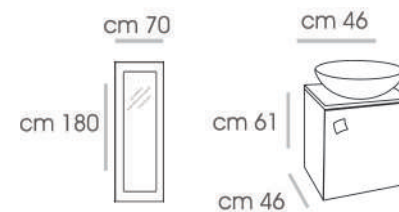

# TWIN - 120

CABINET : 120X45X58  
MIRROR : 120X70

IKIZ - 120 V1

CABINET : 120X45X45  
MIRROR : 120X70

IKIZ - 120 V2

CABINET : 120X45X45  
MIRROR : 120X70

STILL - 46 V1

CABINET : 46X46X61  
MIRROR : 70X180

STILL - 46 V6

CABINET : 46X46X61  
MIRROR : 70X180

SOFT - 46

CABINET : 46X46X61  
MIRROR : 70X180

SMART - 85

CABINET : 85X45X55  
MIRROR : 80X10X70  
SIDE CABINET : 38X27X140

LILIJUM - 85 V1

CABINET : 85X45X55  
 MIRROR : 80X70  
 SIDE CABINET : 37X27X140