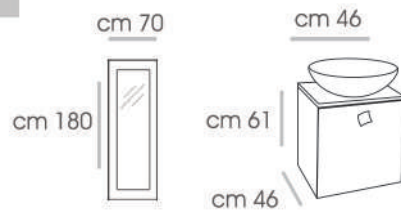

# TWIN - 120

CABINET : 120X45X58  
MIRROR : 120X70

IKIZ - 120 V1

CABINET : 120X45X45  
MIRROR : 120X70

IKIZ - 120 V2

CABINET : 120X45X45  
MIRROR : 120X70

STILL - 46 V1

CABINET : 46X46X61  
MIRROR : 70X180

STILL - 46 V6

CABINET : 46X46X61  
MIRROR : 70X180

SOFT - 46

CABINET : 46X46X61  
MIRROR : 70X180

SMART - 85

CABINET : 85X45X55  
MIRROR : 80X10X70  
SIDE CABINET : 38X27X140

LILIJUM - 85 V1

CABINET : 85X45X55  
 MIRROR : 80X70  
 SIDE CABINET : 37X27X140

CABINET : 85x45x50  
 MIRROR : 80x70

LILIJUM - 85 V2

CABINET : 85X45X50  
 MIRROR : 80X70

LILIJUM - 85 V6

OLA - 60 V1

CABINET : 60X38X60  
 MIRROR : 60X10X50  
 SIDE CABINET : 38X27X140

CABINET : 60X38X60  
 MIRROR : 60X10X50  
 SIDE CABINET : 38X27X140