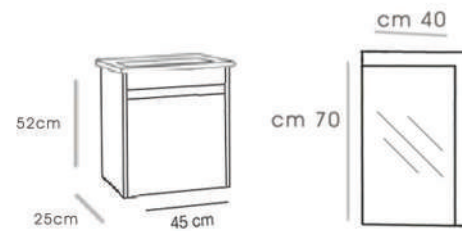

CABINET : 45X25X52
MIRROR : 40X70