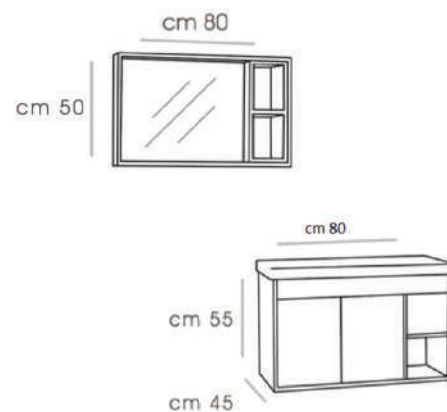

PRADO - 125

CABINET : 125X45X55  
 MIRROR - A : 40X70  
 MIRROR - B : 40X70

ACACIA-120

CABINET : 120X43X55  
 MIRROR : 120X10X70

**SIDE - 100**

CABINET : 100X45X55  
 MIRROR : 100X10X70  
 SIDE CABINET : 38X27X110

CABINET : 80X45X55  
 MIRROR : 80X10X50

**SIDE - 80 V1**

CABINET : 80X45X55  
 MIRROR : 80X10X50

**SIDE - 80 V2**

**SIMPLE - 85 - V1**

CABINET : 85x45x45  
 MIRROR : 80x70  
 SIDE CABINET : 37x27x110

**SIMPLE - 85 V2**