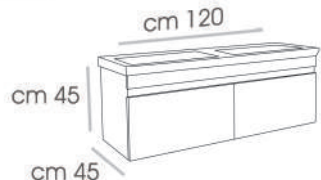

# TWIN - 120

CABINET : 120X45X58  
MIRROR : 120X70

IKIZ - 120 V1

CABINET : 120X45X45  
MIRROR : 120X70

IKIZ - 120 V2

CABINET : 120X45X45  
MIRROR : 120X70

STILL - 46 V1

CABINET : 46X46X61  
MIRROR : 70X180