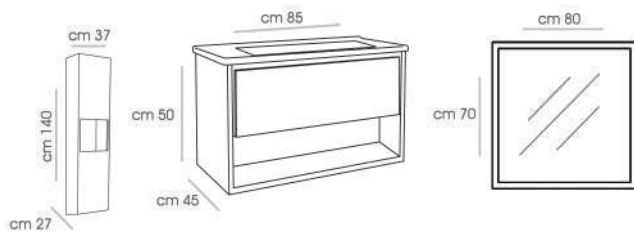

# FLORYA-90

- CABINET : 90X45X50
- MIRROR : 45X80
- TOP CABINET - A : 20X10X40
- TOP CABINET - B : 20X10X40

PRESTIGE -100 V1

CABINET : 100X45X55  
MIRROR : 100X70

PRESTIGE-100 V6

CABINET : 100X45X55  
MIRROR : 100X70

# VENUS -100

CABINET : 100X45X55  
 MIRROR : 70X70  
 TOP CABINET : 30X17X70  
 SIDE CABINET : 38X27X140

ACACIA-85 V1

CABINET : 85X45X50  
 MIRROR : 80X70  
 SIDE CABINET : 37X27X140

CABINET : 85x45x50  
 MIRROR : 80x70

ACACIA-85 V2

CABINET : 85X45X50  
 MIRROR : 80X70

ACACIA-85 V6