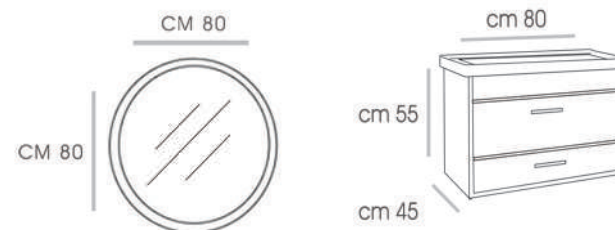

## KEPENK - 100

CABINET : 100X50X50  
MIRROR : 90X80X10

MERGAN - 80

CABINET : 80X45X55  
MIRROR : 80X70

YASAMINE - 80

CABINET : 80X45X55  
MIRROR : 80X80

OPEN - 60

CABINET : 60X45X60  
MIRROR : 60X70