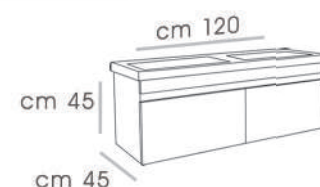

# TWIN - 120

CABINET : 120X45X58  
MIRROR : 120X70

IKIZ - 120 V1

CABINET : 120X45X45  
MIRROR : 120X70

IKIZ - 120 V2

CABINET : 120X45X45  
MIRROR : 120X70

STILL - 46 V1

CABINET : 46X46X61  
MIRROR : 70X180