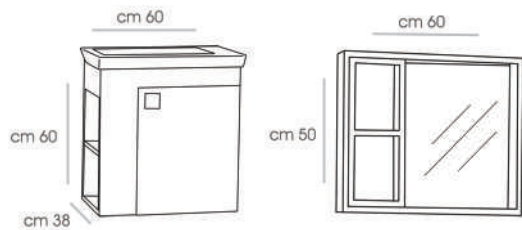

STILL - 46 V6

CABINET : 46X46X61  
MIRROR : 70X180

SOFT - 46

CABINET : 46X46X61  
MIRROR : 70X180

SMART - 85

CABINET : 85X45X55  
MIRROR : 80X10X70  
SIDE CABINET : 38X27X140

LILIJUM - 85 V1

CABINET : 85X45X55  
 MIRROR : 80X70  
 SIDE CABINET : 37X27X140

CABINET : 85x45x50  
 MIRROR : 80x70

LILIJUM - 85 V2

CABINET : 85X45X50  
 MIRROR : 80X70

LILIJUM - 85 V6

OLA - 60 V1

CABINET : 60X38X60  
 MIRROR : 60X10X50  
 SIDE CABINET : 38X27X140

CABINET : 60X38X60  
 MIRROR : 60X10X50  
 SIDE CABINET : 38X27X140