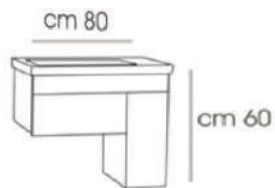

OLA- 60 V2

CABINET : 60X38X60  
 MIRROR : 60X10X50  
 SIDE CABINET : 38X27X140

OLA - 60 V3

# OLA - 80

CABINET : 80X45X55  
 MIRROR : 60X10X80  
 SIED CABINET : 140X38X27

ISHIK - 80 V1

CABINET : 80X45X60  
MIRROR : 80X70

ISHIK - 80 V2

CABINET : 80X45X60  
MIRROR : 80X70

ISHIK - 70

CABINET : 70X45X60  
MIRROR : 70X70

ISHIK - 60

CABINET : 60X38X60  
MIRROR : 60X80

**PUZZLE - 75 V1**

CABINET : 75X38X60  
MIRROR : 60X50

CABINET : 75X38X60  
MIRROR : 60X50

**PUZZLE - 75 V2**

CABINET : 75X38X60  
MIRROR : 60X50

**PUZZLE - 75 V3**