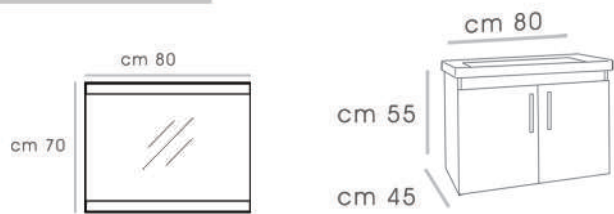

# HARMONY - 65

SHARP - 70

CABINET : 70X47X50  
 MIRROR : 70X80  
 SIDE CABINET : 37X27X110

LUPINUS - 75

CABINET : 75X45X50  
 MIRROR : 60X70

LUNA - 80

CABINET : 80X45X55  
MIRROR : 80X70

OMEGA - 65