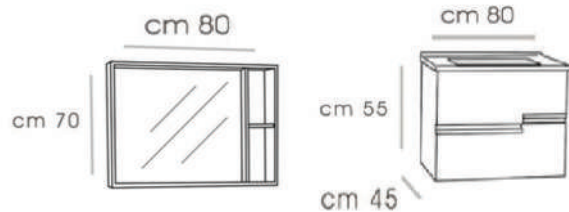

LIATRIS - 75 V6

CABINET : 75X45X50  
 MIRROR : 70X70

LIATRIS - 80 V1

CABINET : 80X45X55  
MIRROR : 80X10X70

LIATRIS - 80 V2

CABINET : 80X45X55  
MIRROR : 80X10X70

TRIP - 100 V1

CABINET : 100X45X60  
 MIRROR - A : 40X112  
 MIRROR - B : 60X45X15