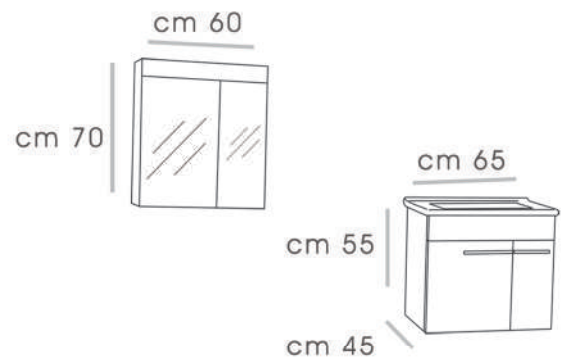

LAGONA-85

CABINET : 85x45x50
MIRROR : 80x70