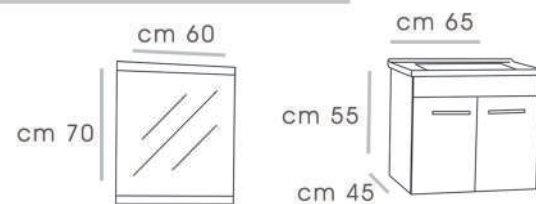

CABINET : 65X45X55
MIRROR : 60X70