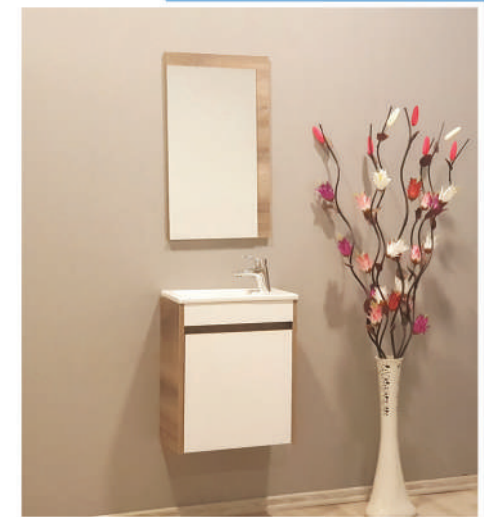

# SUQARE - 40

CABINET : 45X26X60  
 MIRROR : 40X70

# HERA - 45

ETNA - 45 V1

CABINET : 45X25X52  
MIRROR : 40X70

CABINET : 45X25X52  
MIRROR : 40X70

ETNA - 45 V2

CABINET : 45X25X52  
MIRROR : 40X70

ETNA - 45 V3

Antik Dark