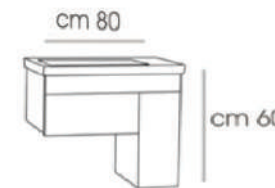

# OLA - 80

CABINET : 80X45X55  
 MIRROR : 60X10X80  
 SIED CABINET : 140X38X27

ISHIK - 80 V1

CABINET : 80X45X60  
MIRROR : 80X70

ISHIK - 80 V2

CABINET : 80X45X60  
MIRROR : 80X70

ISHIK - 70

CABINET : 70X45X60  
MIRROR : 70X70

ISHIK - 60

CABINET : 60X38X60  
MIRROR : 60X80

**PUZZLE - 75 V1**

CABINET : 75X38X60  
MIRROR : 60X50

CABINET : 75X38X60  
MIRROR : 60X50

**PUZZLE - 75 V2**

CABINET : 75X38X60  
MIRROR : 60X50

**PUZZLE - 75 V3**