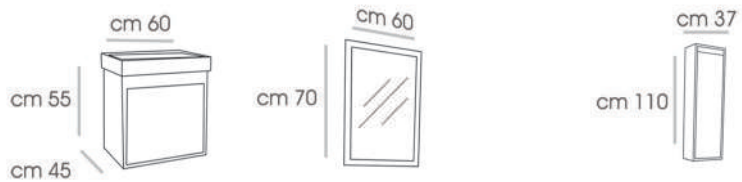

## ELEGANCE - 70

CABINET : 70X45X50  
 MIRROR : 60X10X70  
 SIDE CABINET : 35X22X80

## LUPIN - 55

CABINET : 55X38X50  
 MIRROR : 50X12X80  
 SIDE CABINET : 37X22X110

MONA - 60

CABINET : 60X45X55  
 MIRROR : 60X70  
 SIDE CABINET : 37X22X110

MONA - 80

CABINET : 80X45X55  
 MIRROR : 80X70  
 SIDE CABINET : 37X22X110