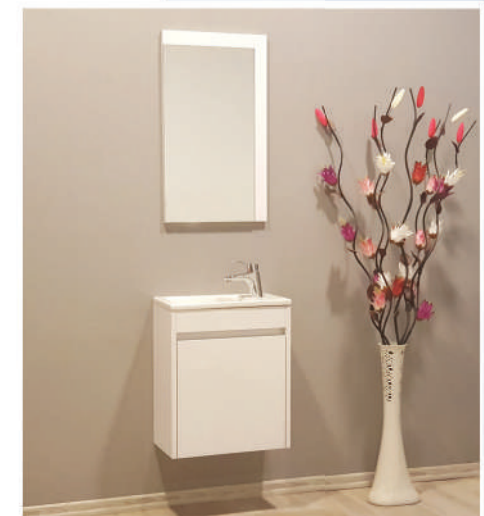

# SUQARE - 40

CABINET : 45X26X60  
 MIRROR : 40X70

# HERA - 45

ETNA - 45 V1

CABINET : 45X25X52  
MIRROR : 40X70

CABINET : 45X25X52  
MIRROR : 40X70

ETNA - 45 V2

CABINET : 45X25X52  
MIRROR : 40X70

ETNA - 45 V3

Antik Dark