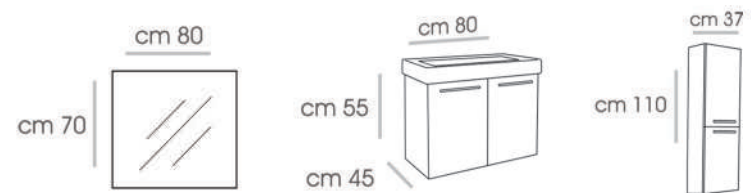

## LUPIN - 55

CABINET : 55X38X50  
 MIRROR : 50X12X80  
 SIDE CABINET : 37X22X110

MONA - 60

CABINET : 60X45X55  
 MIRROR : 60X70  
 SIDE CABINET : 37X22X110

MONA - 80

CABINET : 80X45X55  
 MIRROR : 80X70  
 SIDE CABINET : 37X22X110