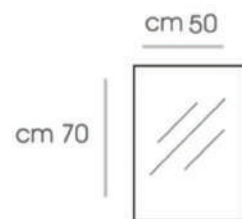

CABINET : 65X45X86
MIRROR : 60X70

PEONY - 65