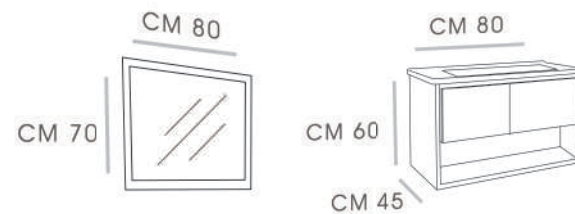

# VENUS -100

CABINET : 100X45X55  
 MIRROR : 70X70  
 TOP CABINET : 30X17X70  
 SIDE CABINET : 38X27X140

ACACIA-85 V1

CABINET : 85X45X50  
 MIRROR : 80X70  
 SIDE CABINET : 37X27X140

CABINET : 85x45x50  
 MIRROR : 80x70

## KEPENK - 100

CABINET : 100X50X50  
MIRROR : 90X80X10

MERGAN - 80

CABINET : 80X45X55  
MIRROR : 80X70

YASAMINE - 80

CABINET : 80X45X55  
MIRROR : 80X80

OPEN - 60

CABINET : 60X45X60  
MIRROR : 60X70

OPEN - 80

CABINET : 80X45X60  
MIRROR : 70X80