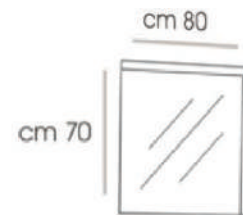

# OLA - 80

CABINET : 80X45X55  
 MIRROR : 60X10X80  
 SIED CABINET : 140X38X27

ISHIK - 80 V1

CABINET : 80X45X60  
MIRROR : 80X70

ISHIK - 80 V2

CABINET : 80X45X60  
MIRROR : 80X70

ISHIK - 70

CABINET : 70X45X60  
MIRROR : 70X70