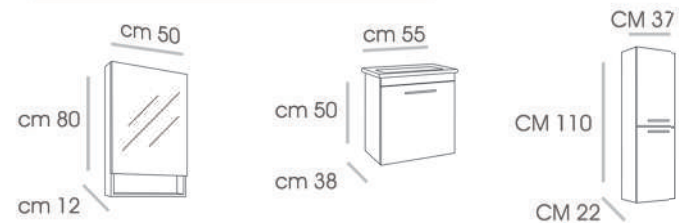

LUPIN - 55

CABINET : 55X38X50
MIRROR : 50X12X80
SIDE CABINET : 37X22X110