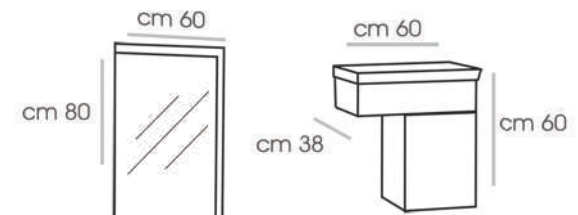

# OLA - 80

CABINET : 80X45X55  
 MIRROR : 60X10X80  
 SIED CABINET : 140X38X27

ISHIK - 80 V1

CABINET : 80X45X60  
MIRROR : 80X70

ISHIK - 80 V2

CABINET : 80X45X60  
MIRROR : 80X70

ISHIK - 70

CABINET : 70X45X60  
MIRROR : 70X70

ISHIK - 60

CABINET : 60X38X60  
MIRROR : 60X80

**PUZZLE - 75 V1**

CABINET : 75X38X60  
MIRROR : 60X50

CABINET : 75X38X60  
MIRROR : 60X50

**PUZZLE - 75 V2**

CABINET : 75X38X60  
MIRROR : 60X50

**PUZZLE - 75 V3**