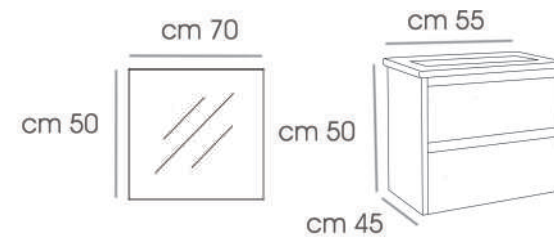

## ELEGANCE - 70

CABINET : 70X45X50  
 MIRROR : 60X10X70  
 SIDE CABINET : 35X22X80