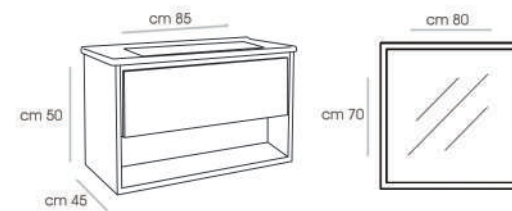

CABINET : 85x45x50
MIRROR : 80x70

ACACIA-85 V2