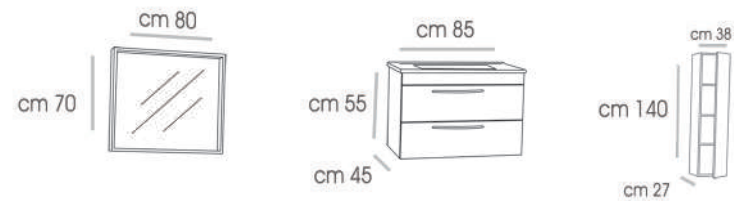

STILL - 46 V6

CABINET : 46X46X61  
MIRROR : 70X180

SOFT - 46

CABINET : 46X46X61  
MIRROR : 70X180

SMART - 85

CABINET : 85X45X55  
MIRROR : 80X10X70  
SIDE CABINET : 38X27X140

LILIJUM - 85 V1

CABINET : 85X45X55  
 MIRROR : 80X70  
 SIDE CABINET : 37X27X140