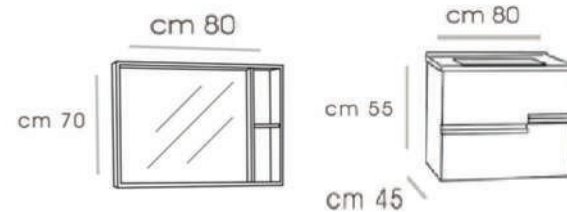

LIATRIS - 75 V6

CABINET : 75X45X50  
 MIRROR : 70X70

LIATRIS - 80 V1

CABINET : 80X45X55  
MIRROR : 80X10X70

LIATRIS - 80 V2

CABINET : 80X45X55  
MIRROR : 80X10X70

TRIP - 100 V1

CABINET : 100X45X60  
 MIRROR - A : 40X112  
 MIRROR - B : 60X45X15