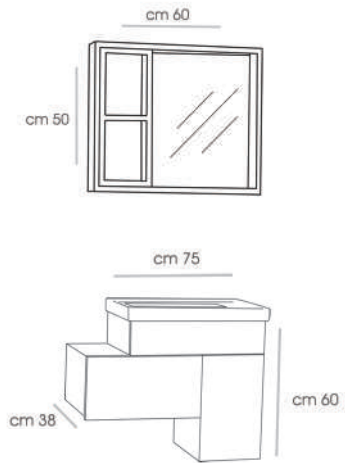

OPEN - 80

CABINET : 80X45X60  
MIRROR : 70X80

# OLA - 80

CABINET : 80X45X55  
 MIRROR : 60X10X80  
 SIED CABINET : 140X38X27

ISHIK - 80 V1

CABINET : 80X45X60  
MIRROR : 80X70

ISHIK - 80 V2

CABINET : 80X45X60  
MIRROR : 80X70

ISHIK - 70

CABINET : 70X45X60  
MIRROR : 70X70

ISHIK - 60

CABINET : 60X38X60  
MIRROR : 60X80

**PUZZLE - 75 V1**

CABINET : 75X38X60  
MIRROR : 60X50

CABINET : 75X38X60  
MIRROR : 60X50

**PUZZLE - 75 V2**

CABINET : 75X38X60  
MIRROR : 60X50

**PUZZLE - 75 V3**

CABINET : 75X38X60  
MIRROR : 60X50

**PUZZLE - 75 V4**

CABINET : 75X38X60  
MIRROR : 60X50

**PUZZLE - 75 V5**

**PUZZLE - 65**

CABINET : 65X38X60  
MIRROR : 60X15X50

MINOS - 65 V1

CABINET : 65X30X55  
 MIRROR : 40X70X65  
 SHELF : 10X65