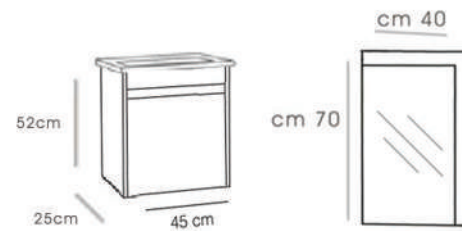

CABINET : 45X25X52
MIRROR : 40X70