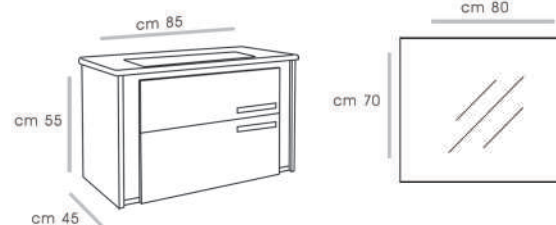

CABINET : 85x45x50
MIRROR : 80x70