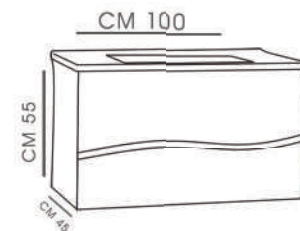

# LINDA 160

CABINET : 90X40X40  
 MIRROR : 90X60X10  
 SHELF CABINET : 90X20X20  
 Top Counter : 100x45x12

# FLORYA-90

- CABINET : 90X45X50
- MIRROR : 45X80
- TOP CABINET - A : 20X10X40
- TOP CABINET - B : 20X10X40

PRESTIGE -100 V1

CABINET : 100X45X55  
MIRROR : 100X70

PRESTIGE-100 V6

CABINET : 100X45X55  
MIRROR : 100X70

# VENUS -100

CABINET : 100X45X55  
 MIRROR : 70X70  
 TOP CABINET : 30X17X70  
 SIDE CABINET : 38X27X140

ACACIA-85 V1

CABINET : 85X45X50  
 MIRROR : 80X70  
 SIDE CABINET : 37X27X140

CABINET : 85x45x50  
 MIRROR : 80x70