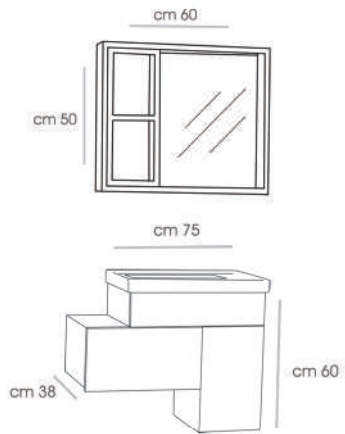

OPEN - 80

CABINET : 80X45X60  
MIRROR : 70X80

# OLA - 80

CABINET : 80X45X55  
 MIRROR : 60X10X80  
 SIED CABINET : 140X38X27

ISHIK - 80 V1

CABINET : 80X45X60  
MIRROR : 80X70

ISHIK - 80 V2

CABINET : 80X45X60  
MIRROR : 80X70

ISHIK - 70

CABINET : 70X45X60  
MIRROR : 70X70

ISHIK - 60

CABINET : 60X38X60  
MIRROR : 60X80

**PUZZLE - 75 V1**

CABINET : 75X38X60  
MIRROR : 60X50

CABINET : 75X38X60  
MIRROR : 60X50

**PUZZLE - 75 V2**

CABINET : 75X38X60  
MIRROR : 60X50

**PUZZLE - 75 V3**

CABINET : 75X38X60  
MIRROR : 60X50

**PUZZLE - 75 V4**

CABINET : 75X38X60  
MIRROR : 60X50

**PUZZLE - 75 V5**

**PUZZLE - 65**

CABINET : 65X38X60  
MIRROR : 60X15X50

MINOS - 65 V1

CABINET : 65X30X55  
 MIRROR : 40X70X65  
 SHELF : 10X65