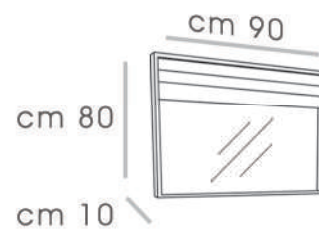

KEPENK - 100

CABINET : 100X50X50
MIRROR : 90X80X10