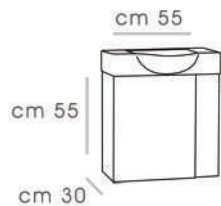

GÖBEK - 55

CABINET : 55X30X55
MIRROR : 40X70
SHELF : 10X50

CABINET : 40X40X62
MIRROR : 40X70

SUQARE - 40

CABINET : 45X26X60
MIRROR : 40X70

HERA - 45