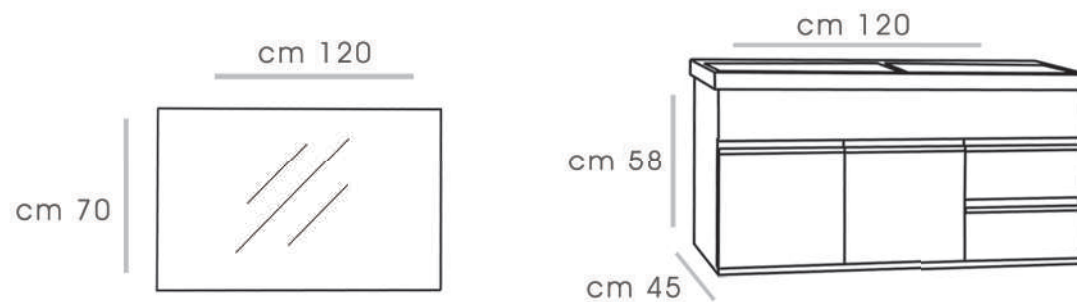

TWIN - 120

CABINET : 120X45X58
MIRROR : 120X70