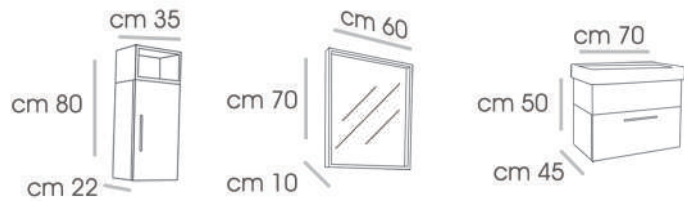

## ELEGANCE - 70

CABINET : 70X45X50  
 MIRROR : 60X10X70  
 SIDE CABINET : 35X22X80