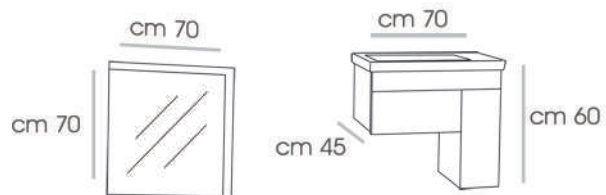

# OLA - 80

CABINET : 80X45X55  
 MIRROR : 60X10X80  
 SIED CABINET : 140X38X27

ISHIK - 80 V1

CABINET : 80X45X60  
MIRROR : 80X70

ISHIK - 80 V2

CABINET : 80X45X60  
MIRROR : 80X70

ISHIK - 70

CABINET : 70X45X60  
MIRROR : 70X70

ISHIK - 60

CABINET : 60X38X60  
MIRROR : 60X80

**PUZZLE - 75 V1**

CABINET : 75X38X60  
MIRROR : 60X50

CABINET : 75X38X60  
MIRROR : 60X50

**PUZZLE - 75 V2**

CABINET : 75X38X60  
MIRROR : 60X50

**PUZZLE - 75 V3**