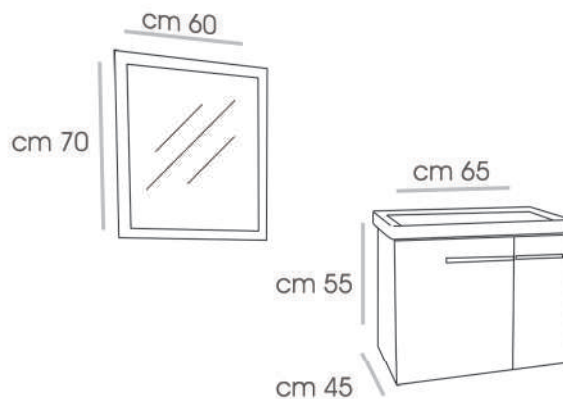

LAGONA-85

CABINET : 85x45x50
MIRROR : 80x70

CABINET : 65X45X55
MIRROR : 60X17X70

LINE - 65

CABINET : 65X55X45
MIRROR : 60X70

HARMONY - 65