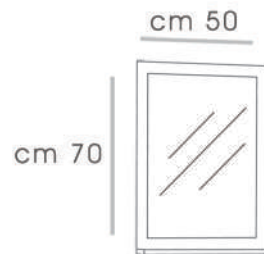

CABINET : 65X45X55  
MIRROR : 60X70

RIVA - 55

CABINET : 55X45X50  
MIRROR : 50X17X70

CABINET : 60X38X55  
MIRROR : 60X70

OPAL - 60

CABINET : 55X32X60  
MIRROR : 50X70  
SHELF : 10X50

SHELF - 55

ROYAL - 80 V1