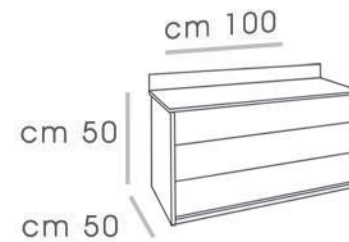

KEPENK - 100

CABINET : 100X50X50
MIRROR : 90X80X10