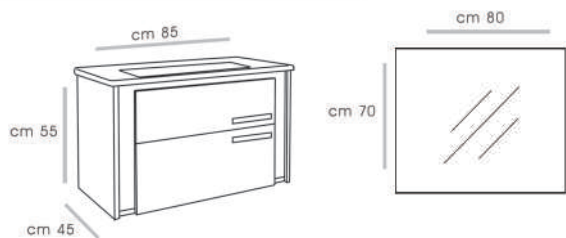

STILL - 46 V6

CABINET : 46X46X61  
MIRROR : 70X180

SOFT - 46

CABINET : 46X46X61  
MIRROR : 70X180

SMART - 85

CABINET : 85X45X55  
MIRROR : 80X10X70  
SIDE CABINET : 38X27X140

LILIJUM - 85 V1

CABINET : 85X45X55  
 MIRROR : 80X70  
 SIDE CABINET : 37X27X140