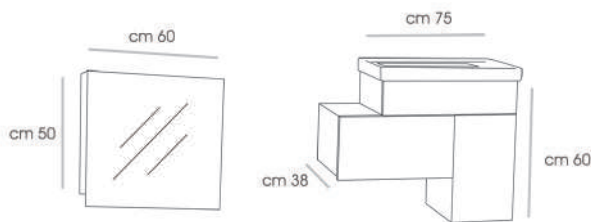

# OLA - 80

CABINET : 80X45X55  
 MIRROR : 60X10X80  
 SIED CABINET : 140X38X27

ISHIK - 80 V1

CABINET : 80X45X60  
MIRROR : 80X70

ISHIK - 80 V2

CABINET : 80X45X60  
MIRROR : 80X70

ISHIK - 70

CABINET : 70X45X60  
MIRROR : 70X70

ISHIK - 60

CABINET : 60X38X60  
MIRROR : 60X80

**PUZZLE - 75 V1**

CABINET : 75X38X60  
MIRROR : 60X50

CABINET : 75X38X60  
MIRROR : 60X50

**PUZZLE - 75 V2**

CABINET : 75X38X60  
MIRROR : 60X50

**PUZZLE - 75 V3**