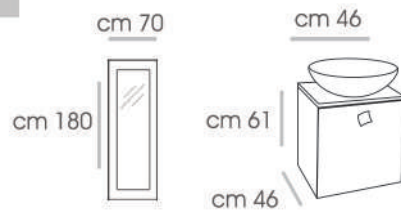

OPEN - 80

CABINET : 80X45X60  
MIRROR : 70X80

# TWIN - 120

CABINET : 120X45X58  
MIRROR : 120X70

IKIZ - 120 V1

CABINET : 120X45X45  
MIRROR : 120X70

IKIZ - 120 V2

CABINET : 120X45X45  
MIRROR : 120X70

STILL - 46 V1

CABINET : 46X46X61  
MIRROR : 70X180

STILL - 46 V6

CABINET : 46X46X61  
MIRROR : 70X180

SOFT - 46

CABINET : 46X46X61  
MIRROR : 70X180

SMART - 85

CABINET : 85X45X55  
MIRROR : 80X10X70  
SIDE CABINET : 38X27X140

LILIJUM - 85 V1

CABINET : 85X45X55  
 MIRROR : 80X70  
 SIDE CABINET : 37X27X140