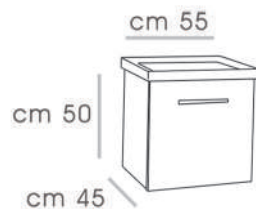

CABINET : 55X45X50
MIRROR : 50X17X70

CABINET : 60X38X55
MIRROR : 60X70

OPAL - 60

CABINET : 55X32X60
MIRROR : 50X70
SHELF : 10X50