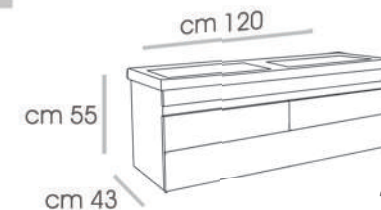

CABINET : 125X45X55
MIRROR - A : 40X70
MIRROR - B : 40X70

CABINET : 120X43X55
MIRROR : 120X10X70