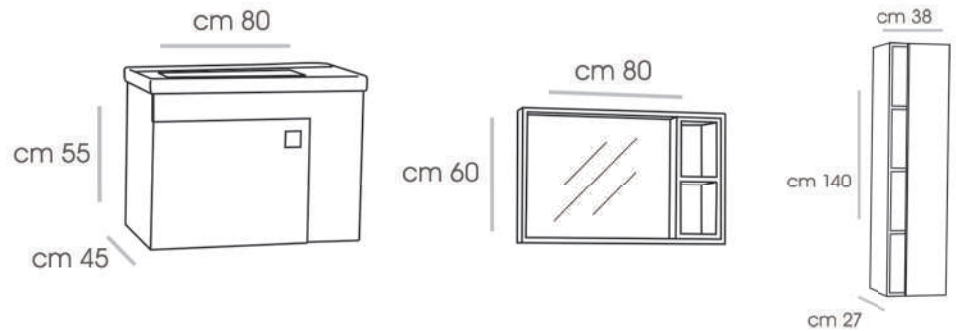

OLA- 60 V2

CABINET : 60X38X60  
 MIRROR : 60X10X50  
 SIDE CABINET : 38X27X140

OLA - 60 V3

# OLA - 80

CABINET : 80X45X55  
 MIRROR : 60X10X80  
 SIED CABINET : 140X38X27

ISHIK - 80 V1

CABINET : 80X45X60  
MIRROR : 80X70

ISHIK - 80 V2

CABINET : 80X45X60  
MIRROR : 80X70

ISHIK - 70

CABINET : 70X45X60  
MIRROR : 70X70