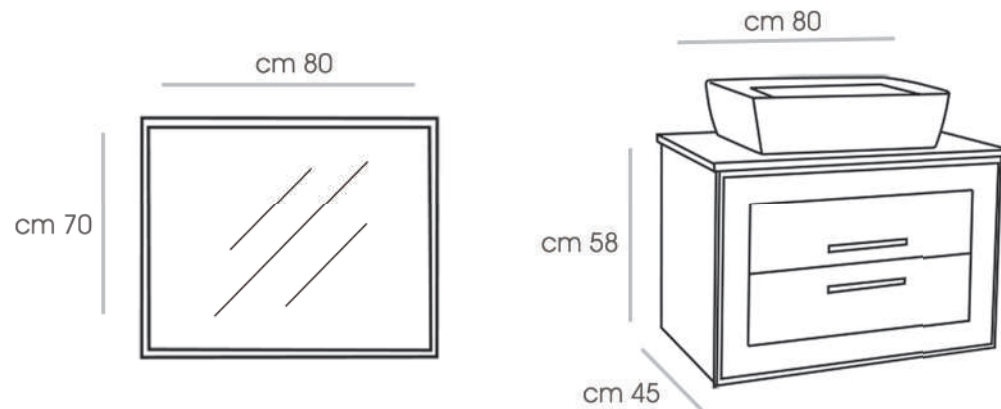

**SIMPLE - 85 V3**

BAROK-80 V1

CABINET : 80x45x58  
MIRROR : 80x70

BAROK-80 V2

CABINET : 80X45X58  
MIRROR : 80X70