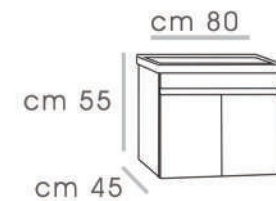

CABINET : 65X45X55
MIRROR : 60X70

CABINET : 80X45X55
MIRROR : 80X70